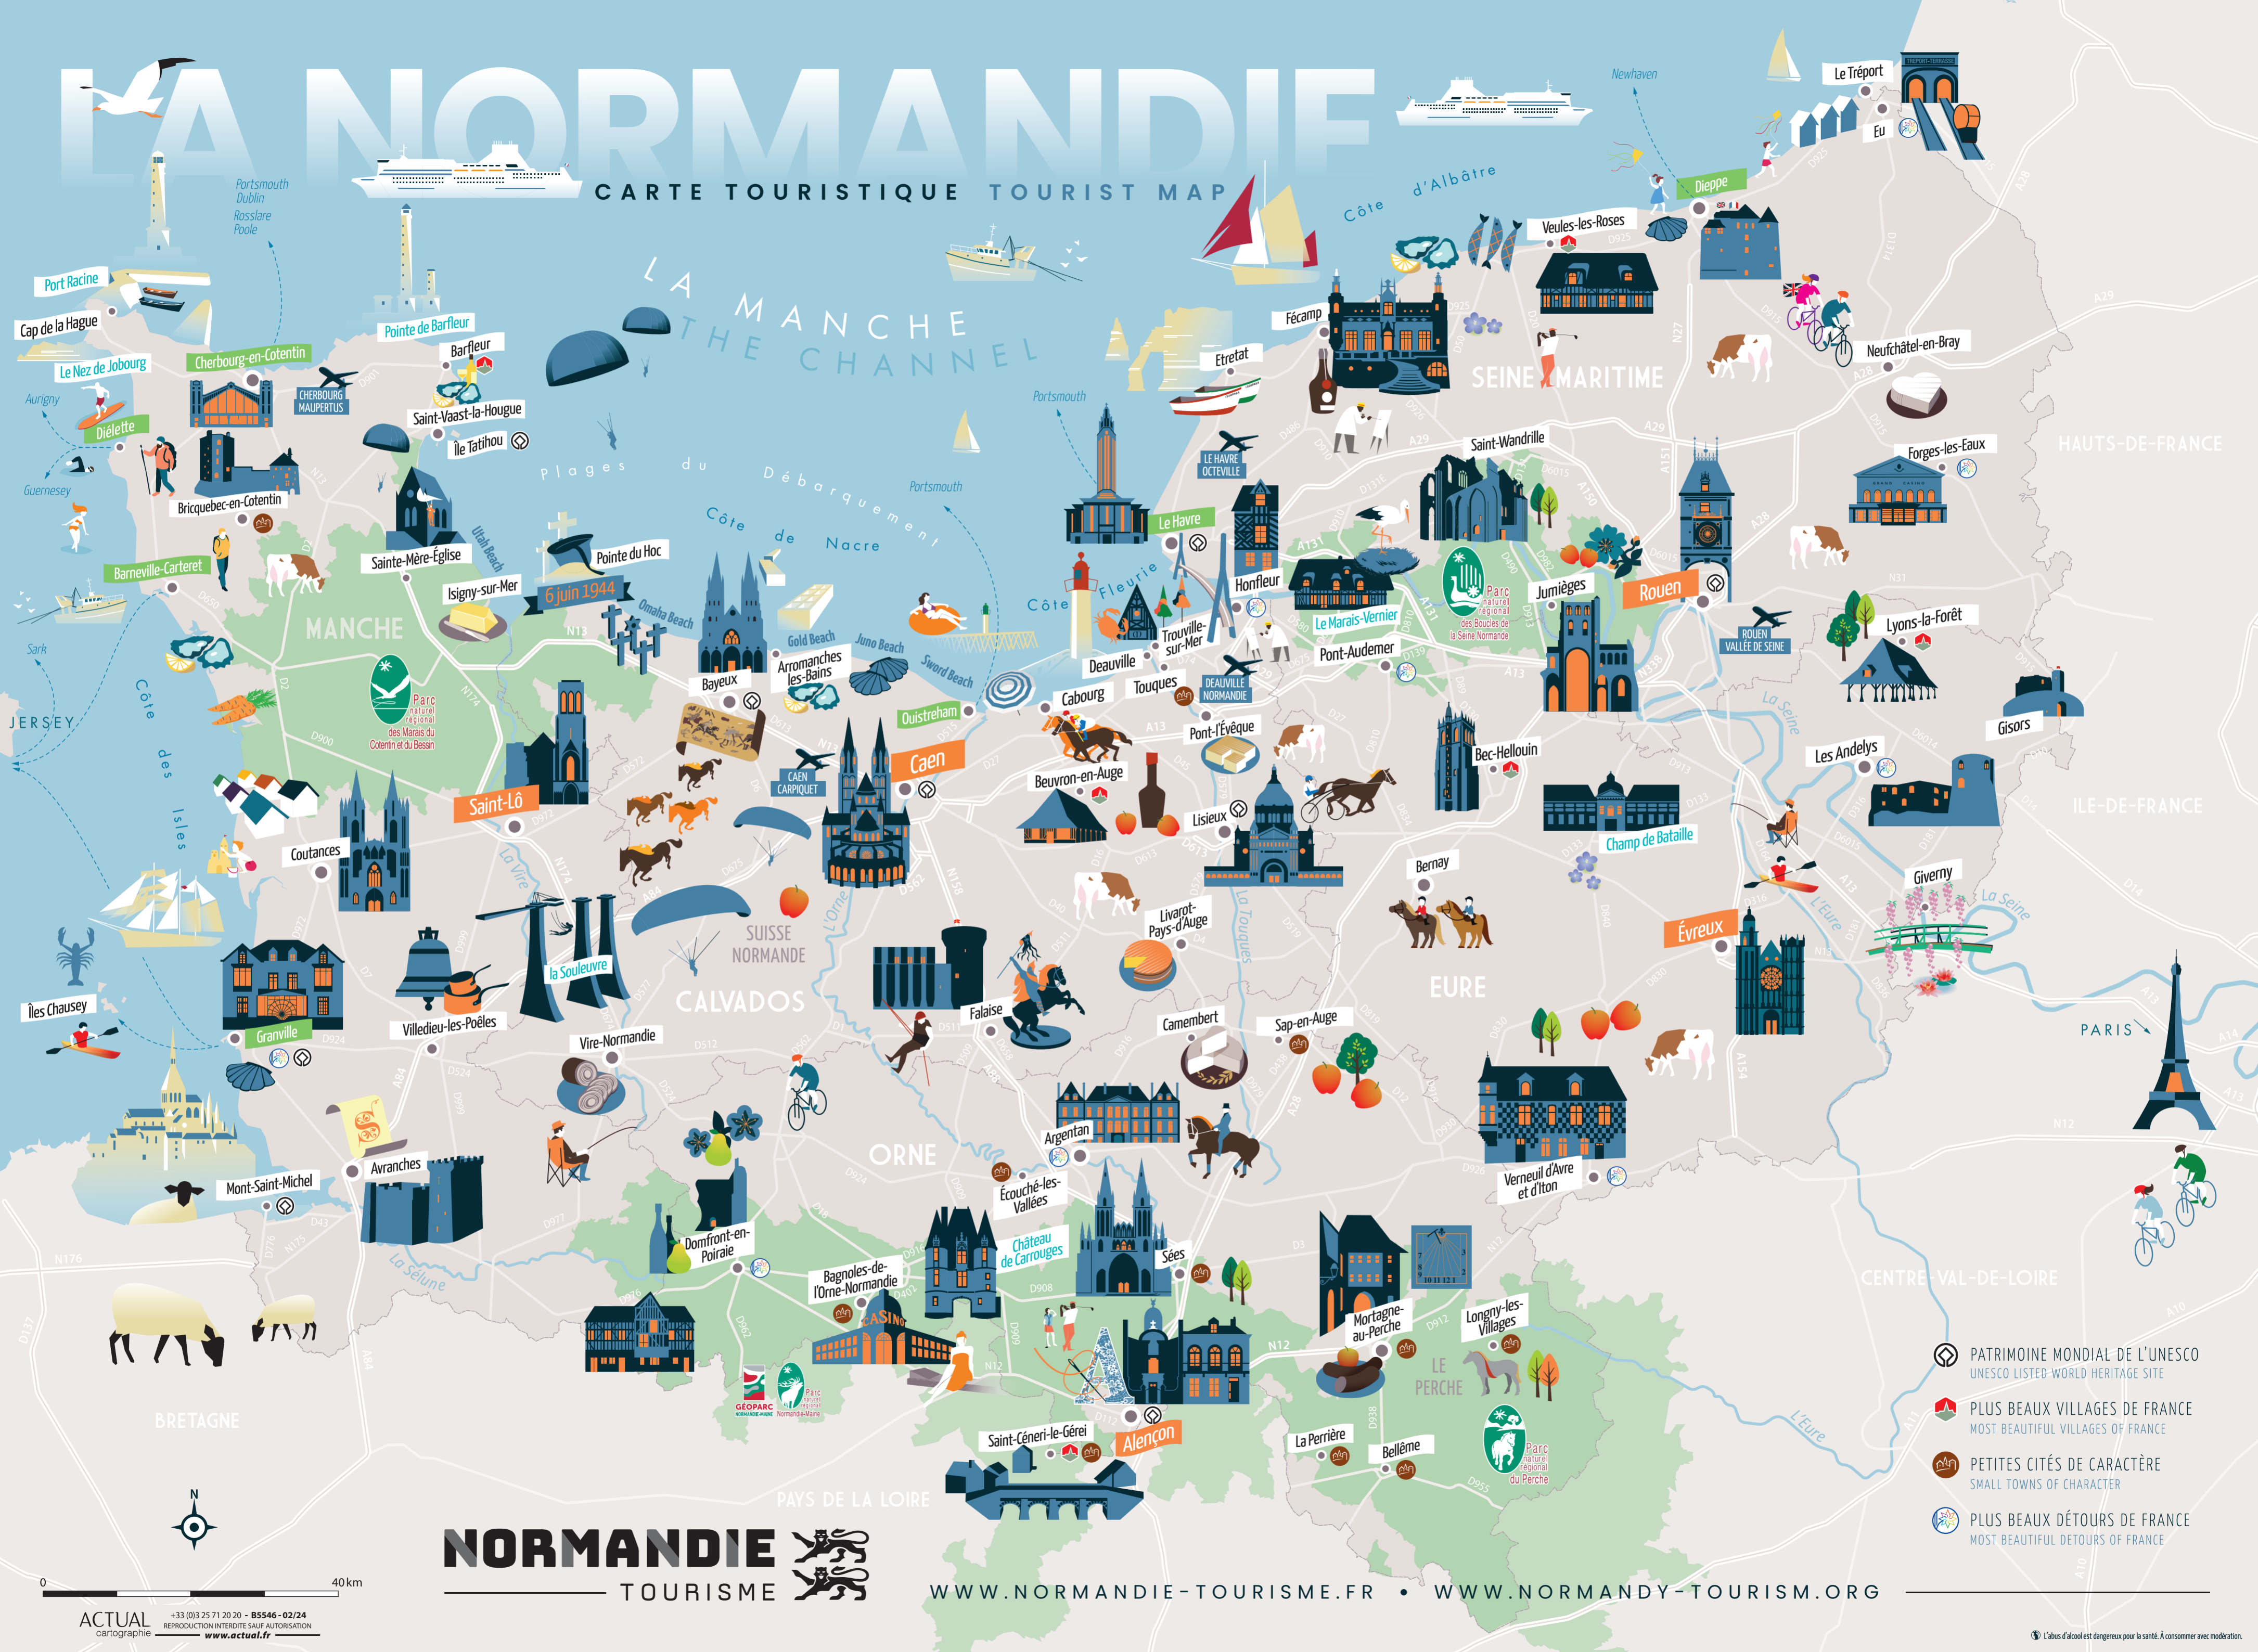

LA NORMANDIE

CARTE TOURISTIQUE TOURIST MAP

NORMANDIE
TOURISME

WWW.NORMANDIE-TOURISME.FR • WWW.NORMANDY-TOURISM.ORG

-  PATRIMOINE MONDIAL DE L'UNESCO
UNESCO LISTED WORLD HERITAGE SITE
-  PLUS BEAUX VILLAGES DE FRANCE
MOST BEAUTIFUL VILLAGES OF FRANCE
-  PETITES CITÉS DE CARACTÈRE
SMALL TOWNS OF CHARACTER
-  PLUS BEAUX DÉTOURS DE FRANCE
MOST BEAUTIFUL DETOURS OF FRANCE